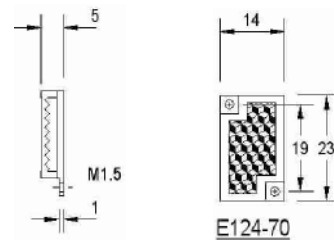

Reflektorer

Typ: **E 124-70**

Retro Reflector
~ 14 x 23 mm, for M1,5, PMMA/ABS