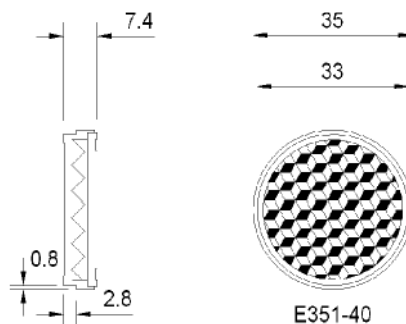

Artikelnr: 4911-511

Typ: **E580-24**  
 Retro Reflector  
 ~ 23 x 83 mm, for M4, PMMA/ABS

Artikelnr: 4912-238

Typ: **E600-74**  
Retro Reflector  
~ 40 x 60 mm, for M3, PMMA/ABS

Artikelnr: 4912-406

Typ: **E702-21**  
Retro Reflector  
~ 42 x 182 mm, for M6, PMMA/ABS

Artikelnr: 4912-429

Typ: **E800-91**  
IRetro Reflector  
~ 84 mm diam, for M4, PMMA/ABS

Artikelnr: 4911-841

Typ: **E351-40**  
Reflector  
~ 35 mm diam, flat, PMMA/ABS (Step  
rim 2.8 x 0.8)

Artikelnr: 4911-351