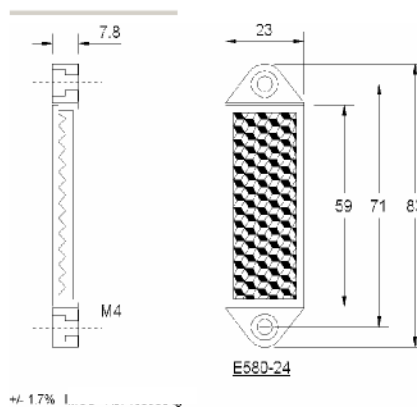

Artikelnr: 4911-511

Typ: **E580-24**
Retro Reflector
~ 23 x 83 mm, for M4, PMMA/ABS