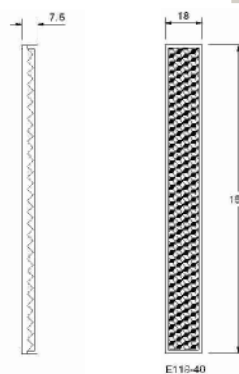

## Reflektorer

Typ: **E 124-70**

Retro Reflector  
~ 14 x 23 mm, for M1,5, PMMA/ABS

Artikelnr: 4912-142

Typ: **E 118-40**

Retro Reflector  
~ 18 x 150 mm, flat, PMMA/ABS

Artikelnr: 4912-189

Typ: **E252-61**

Retro Reflector  
~ 25 mm diam, M4 x 8, PMMA/ABS  
(Step rim 2,8 x 0,8)

Artikelnr: 4911-251

Typ: **E300-22**

Retro Reflector  
~ 30 x 82 mm, for M4, PMMA/ABS

Artikelnr: 4912-308

Typ: **E390-10**

Retro Reflector  
~ 24 x 48 mm, for M3, PMMA/ABS

Artikelnr: 4912-244

Typ: **E500-10**  
 Retro Reflector  
 ~ 51 x 61 mm, for M4, PMMA/ABS

Artikelnr: 4912-516

Typ: **E508-60**  
 Retro Reflector  
 ~ 51 mm diam, M5 x 12, PMMA/ABS  
 (Step rim 2,8 x 0,8 mm)

Artikelnr: 4912-429

Typ: **E800-91**  
IRetro Reflector  
~ 84 mm diam, for M4, PMMA/ABS

Artikelnr: 4911-841

Typ: **E351-40**  
Reflector  
~ 35 mm diam, flat, PMMA/ABS (Step  
rim 2.8 x 0.8)

Artikelnr: 4911-351