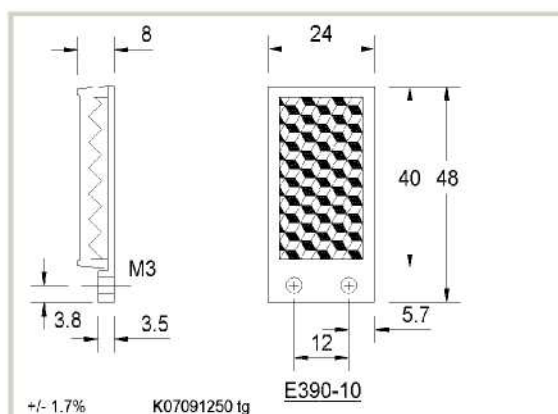

Retro Reflector  
~ 25 mm diam, M4 x 8, PMMA/ABS  
(Step rim 2,8 x 0,8)

Artikelnr: 4911-251

Typ: **E300-22**

Retro Reflector  
~ 30 x 82 mm, for M4, PMMA/ABS

Artikelnr: 4912-308

Typ: **E390-10**

Retro Reflector  
~ 24 x 48 mm, for M3, PMMA/ABS

Artikelnr: 4912-244

Typ: **E500-10**  
 Retro Reflector  
 ~ 51 x 61 mm, for M4, PMMA/ABS

Artikelnr: 4912-516

Typ: **E508-60**  
 Retro Reflector  
 ~ 51 mm diam, M5 x 12, PMMA/ABS  
 (Step rim 2,8 x 0,8 mm)

Artikelnr: 4912-429

Typ: **E800-91**  
IRetro Reflector  
~ 84 mm diam, for M4, PMMA/ABS

Artikelnr: 4911-841

Typ: **E351-40**  
Reflector  
~ 35 mm diam, flat, PMMA/ABS (Step  
rim 2.8 x 0.8)

Artikelnr: 4911-351