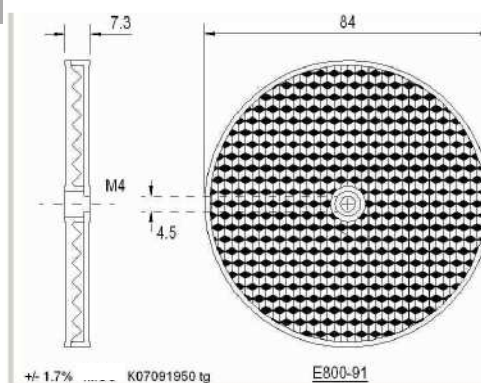

Artikelnr: 4911-511

Typ: **E580-24**  
 Retro Reflector  
 ~ 23 x 83 mm, for M4, PMMA/ABS

Artikelnr: 4912-238

Typ: **E600-74**  
Retro Reflector  
~ 40 x 60 mm, for M3, PMMA/ABS

Artikelnr: 4912-406

Typ: **E702-21**  
Retro Reflector  
~ 42 x 182 mm, for M6, PMMA/ABS

Artikelnr: 4912-429

Typ: **E800-91**  
IRetro Reflector  
~ 84 mm diam, for M4, PMMA/ABS

Artikelnr: 4911-841

Typ: **E351-40**  
Reflector  
~ 35 mm diam, flat, PMMA/ABS (Step  
rim 2.8 x 0.8)

Artikelnr: 4911-351