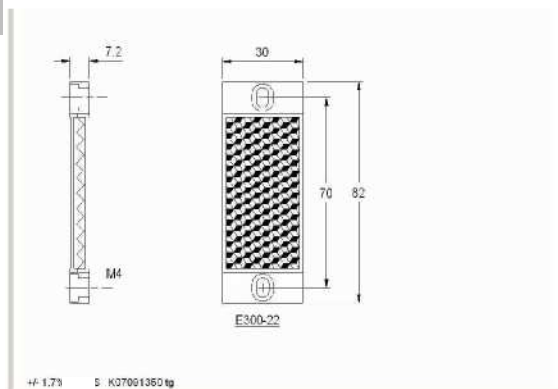

## Reflektorer

Typ: **E 124-70**

Retro Reflector  
~ 14 x 23 mm, for M1,5, PMMA/ABS

Artikelnr: 4912-142

Typ: **E 118-40**

Retro Reflector  
~ 18 x 150 mm, flat, PMMA/ABS

Artikelnr: 4912-189

Typ: **E252-61**

Retro Reflector  
~ 25 mm diam, M4 x 8, PMMA/ABS  
(Step rim 2,8 x 0,8)

Artikelnr: 4911-251

Typ: **E300-22**

Retro Reflector  
~ 30 x 82 mm, for M4, PMMA/ABS

Artikelnr: 4912-308

Typ: **E390-10**

Retro Reflector  
~ 24 x 48 mm, for M3, PMMA/ABS

Artikelnr: 4912-244

Typ: **E500-10**  
 Retro Reflector  
 ~ 51 x 61 mm, for M4, PMMA/ABS

Artikelnr: 4912-516

Typ: **E508-60**  
 Retro Reflector  
 ~ 51 mm diam, M5 x 12, PMMA/ABS  
 (Step rim 2,8 x 0,8 mm)

Artikelnr: 4912-429

Typ: **E800-91**  
IRetro Reflector  
~ 84 mm diam, for M4, PMMA/ABS

Artikelnr: 4911-841

Typ: **E351-40**  
Reflector  
~ 35 mm diam, flat, PMMA/ABS (Step  
rim 2.8 x 0.8)

Artikelnr: 4911-351