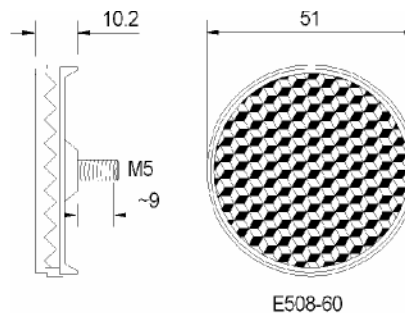

Retro Reflector  
~ 25 mm diam, M4 x 8, PMMA/ABS  
(Step rim 2,8 x 0,8)

Artikelnr: 4911-251

Typ: **E300-22**

Retro Reflector  
~ 30 x 82 mm, for M4, PMMA/ABS

Artikelnr: 4912-308

Typ: **E390-10**

Retro Reflector  
~ 24 x 48 mm, for M3, PMMA/ABS

Artikelnr: 4912-244

Typ: **E500-10**  
 Retro Reflector  
 ~ 51 x 61 mm, for M4, PMMA/ABS

Artikelnr: 4912-516

Typ: **E508-60**  
 Retro Reflector  
 ~ 51 mm diam, M5 x 12, PMMA/ABS  
 (Step rim 2,8 x 0,8 mm)

Artikelnr: 4912-429

Typ: **E800-91**  
IRetro Reflector  
~ 84 mm diam, for M4, PMMA/ABS

Artikelnr: 4911-841

Typ: **E351-40**  
Reflector  
~ 35 mm diam, flat, PMMA/ABS (Step  
rim 2.8 x 0.8)

Artikelnr: 4911-351