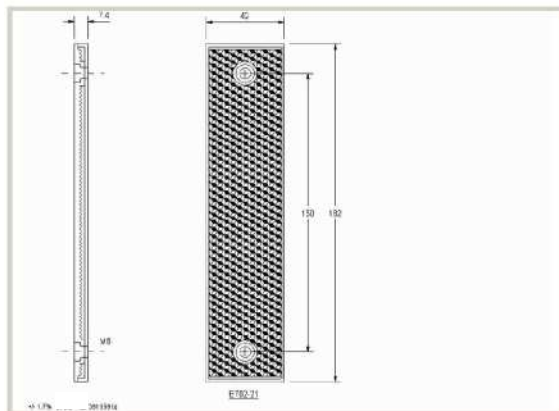

Artikelnr: 4912-429

Typ: **E800-91**  
IRetro Reflector  
~ 84 mm diam, for M4, PMMA/ABS

Artikelnr: 4911-841

Typ: **E351-40**  
Reflector  
~ 35 mm diam, flat, PMMA/ABS (Step  
rim 2.8 x 0.8)

Artikelnr: 4911-351