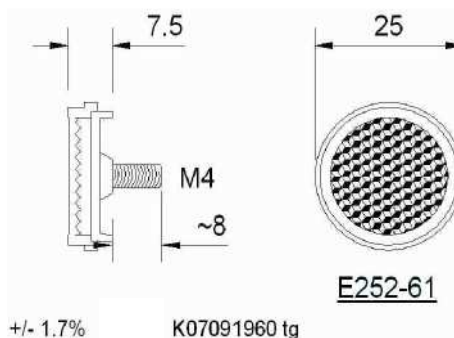

## Reflektorer

Typ: **E 124-70**

Retro Reflector  
~ 14 x 23 mm, for M1,5, PMMA/ABS

Artikelnr: 4912-142

Typ: **E 118-40**

Retro Reflector  
~ 18 x 150 mm, flat, PMMA/ABS

Artikelnr: 4912-189

Typ: **E252-61**

Retro Reflector  
~ 25 mm diam, M4 x 8, PMMA/ABS  
(Step rim 2,8 x 0,8)

Artikelnr: 4911-251

Typ: **E300-22**

Retro Reflector  
~ 30 x 82 mm, for M4, PMMA/ABS

Artikelnr: 4912-308

Typ: **E390-10**

Retro Reflector  
~ 24 x 48 mm, for M3, PMMA/ABS

Artikelnr: 4912-244

Typ: **E500-10**  
 Retro Reflector  
 ~ 51 x 61 mm, for M4, PMMA/ABS

Artikelnr: 4912-516

Typ: **E508-60**  
 Retro Reflector  
 ~ 51 mm diam, M5 x 12, PMMA/ABS  
 (Step rim 2,8 x 0,8 mm)

Artikelnr: 4912-429

Typ: **E800-91**  
IRetro Reflector  
~ 84 mm diam, for M4, PMMA/ABS

Artikelnr: 4911-841

Typ: **E351-40**  
Reflector  
~ 35 mm diam, flat, PMMA/ABS (Step  
rim 2.8 x 0.8)

Artikelnr: 4911-351